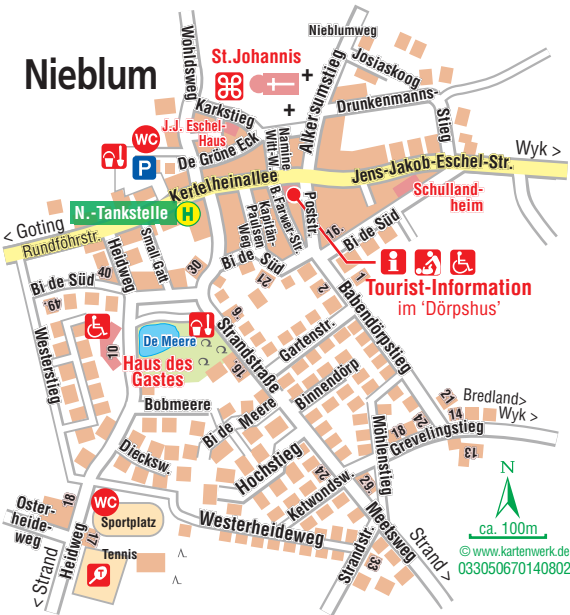

Nieblum

St. Johannis

J.J. Eschel-Haus

N.-Tankstelle

De Meere

Haus des Gastes

Tourist-Information
im 'Dörpshus'

N

ca. 100m

© www.kartenwerk.de
033050670140802